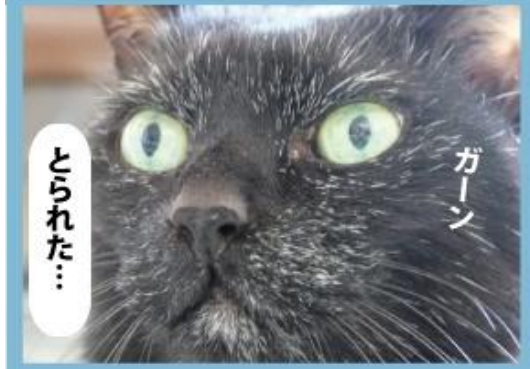

とられた…

ガン

8

7 平成30年
2018
July

S	M	T	W	T	F	S
			1	2	3	4
5	6	7	8	9	10	11
12	13	14	15	16	17	18
19	20	21	22	23	24	25
26	27	28	29	30	31	

SUN	MON	TUE	WED	THU	FRI	SAT
1	2	3	4	5	6	7
8	9	10	11	12	13	14
15	16	17	18	19	20	21
22	23	24	25	26	27	28
29	30	31